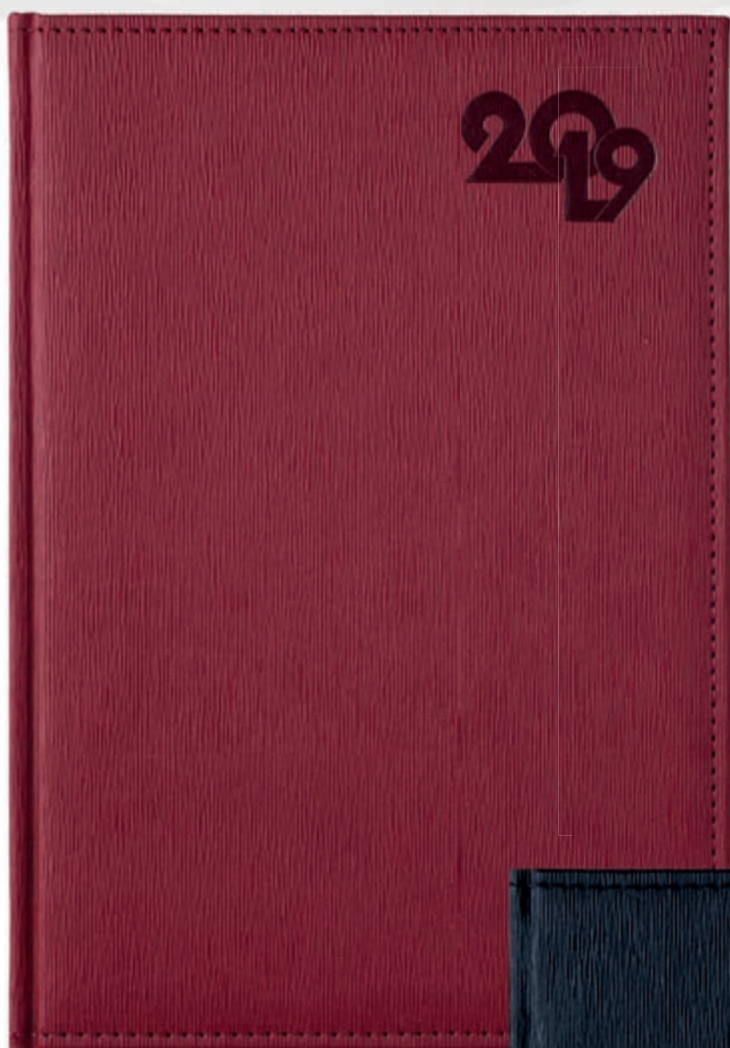

* Подходящ за сухо преге

8 ❖ Календар-бележници 2019

2 - бордо

5010 Елит

Седмичник, Термо кожа, Телен гребен

19/27 см, Твърда корица облечена с термоактивна кожа с прорези; Тяло - 144 стр., двуцветен печат, титул с топъл печат сребро, 16 стр. полезна информация, азбучник, закръглени ъгли, черен форзац.

* Подходящ за сухо преге

3 - черен

1 - бордо

2 - черен

3 - син

5013 София

Неутрална страница, Термо кожа

A4 (195/276 мм.), Луксозна корица от термоактивна кожа със сухо преге, концево шит и лепен, обшит, лице и гръб с мека вложка; Тяло - 192 стр., двуцветен печат, 16 стр. полезна информация, азбучник, текстилна лента за отбелязване, цветни карти на България и Европа.